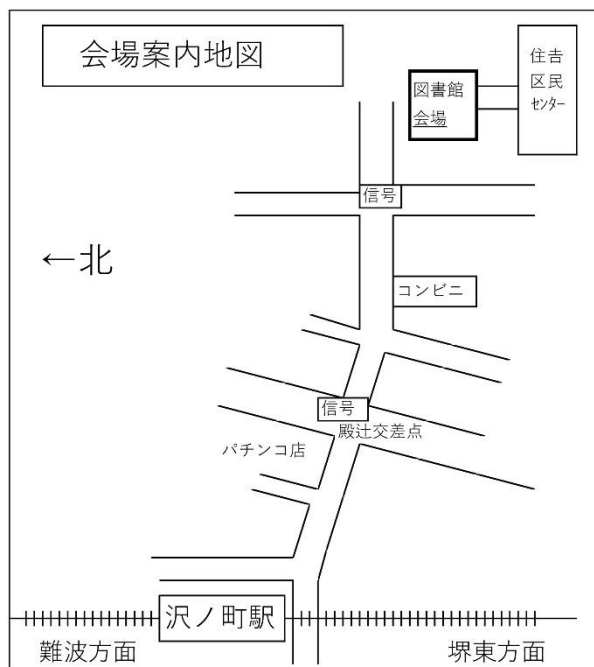

JRP 視点講座のご案内

JRP なにわ写真支部では今年も英 伸三JRP 代表理事を講師として招き「JRP 視点講座」を開催いたします。

講座概要は以下のようになっておりますので、是非ご参加いただきますようご案内を申し上げます。

日時 9月29日(日) 10時から16時 途中昼食休憩の他、適宜休憩を取る予定です。

場所 住吉区民センター図書館2階(大阪市住吉区南住吉3丁目15-56 電話06-6694-6100)

講師 英 伸三(日本リアリズム写真集団代表理事)

アクセス 南海高野線 難波駅発 普通列車にて 沢ノ町駅下車 東方向へ徒歩約5分約300m

(沢ノ町駅には普通列車しか停車しませんのでご注意願います。)

参加費 2000円(当日受付にて)

募集人数 20人(受付は先着順とさせていただきますので、なるべく早めのご連絡をお願いいたします。)

内容 1) 英 伸三氏による講演-タイトルは未定です。
2) 参加者が持参した写真について、写真の選び方、組み方、その他につき個別指導
ご持参いただく写真は2L~A4です。
写真の組み方に付いての指導が主になりますので、組み写真としてのテーマに沿った写真を
沢山お持ちください。

写真を持参せず見学だけの参加や半日だけの参加も受け付けます。参加料は同額です。

申込 9月15日までに下記連絡先までメールまたは携帯電話へのSMSにてお申し込みください。

申し込み時に 住所、氏名、電話番号、メールアドレス、その他をご連絡ください。

連絡先 JRP なにわ写真支部視点講座担当 長尾伸明 (JRP 理事)

携帯 080-5707-3767 メールアドレス 728mind@gmail.com

その他 ご不明の点がございましたら、何なりと連絡先までメールまたはSMSにてお問い合わせください。